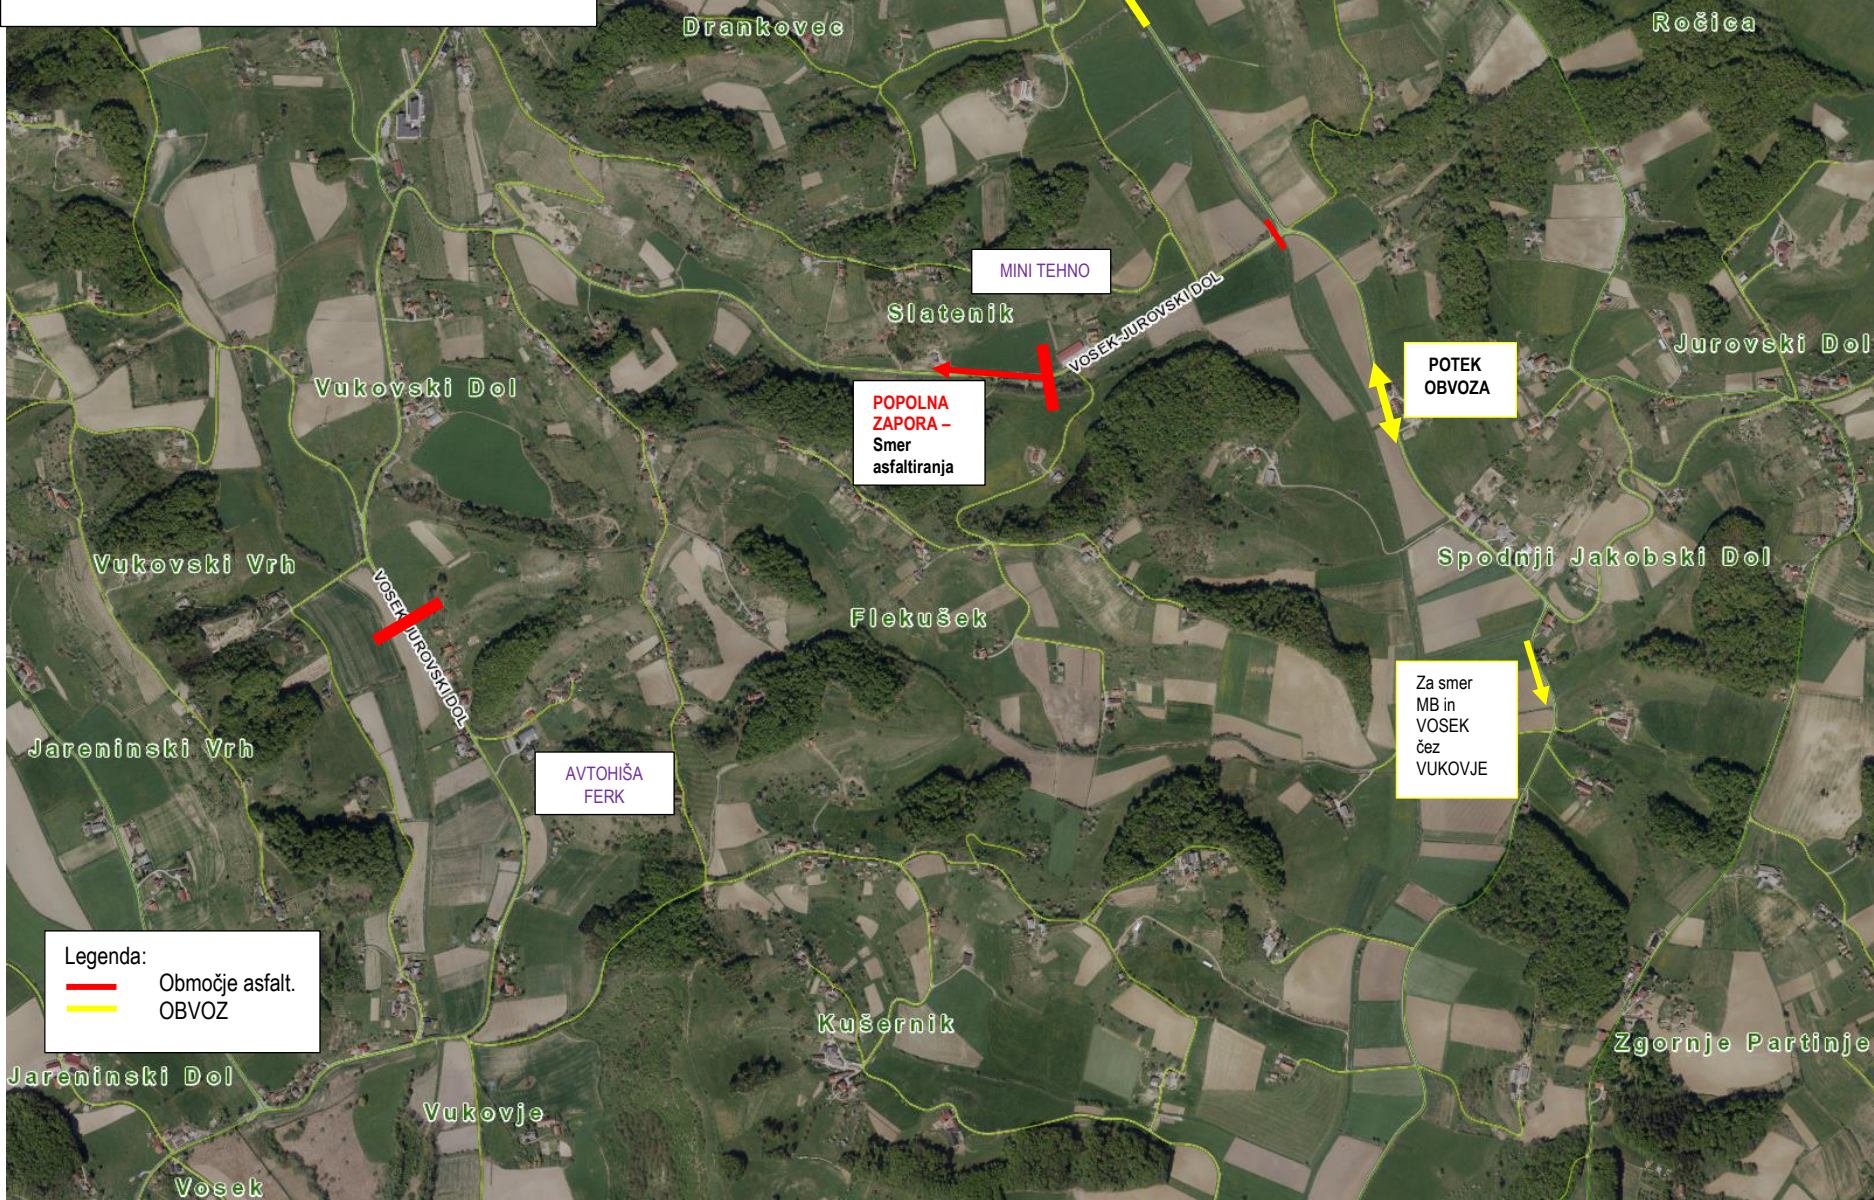

POPOLNA ZAPORA ZARADI ASFALTIRANJA
 Od Mini tehnó v smeri Avtohiše Ferk.

PETEK 30.11.2018 (predv. 8:00 – 17:00)
 PON 3.12. – PET 7.12. (predv. 7:00 – 17:00)

V ČASU ASFALTIRANJA NI
 PREHODA ČEZ GRADBIŠČE.

Legenda:

— Območje asfalt. (red line)
 - - - - - OBVOZ (yellow dashed line)